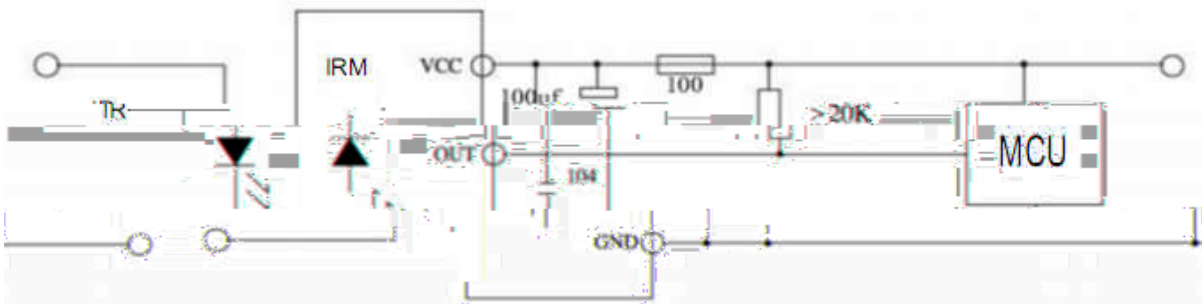

LIGHT ELECTRONICS CO., LTD.

Part No.	LG-IRM2A438KSF3		
-----------------	------------------------	--	--

LIGHT ELECTRONICS CO., LTD.

LI

LIGHT ELECTRONICS CO., LTD.

單位: MM

150mm× 190mm

(pcs /)	(/)	(/)
500	10	4