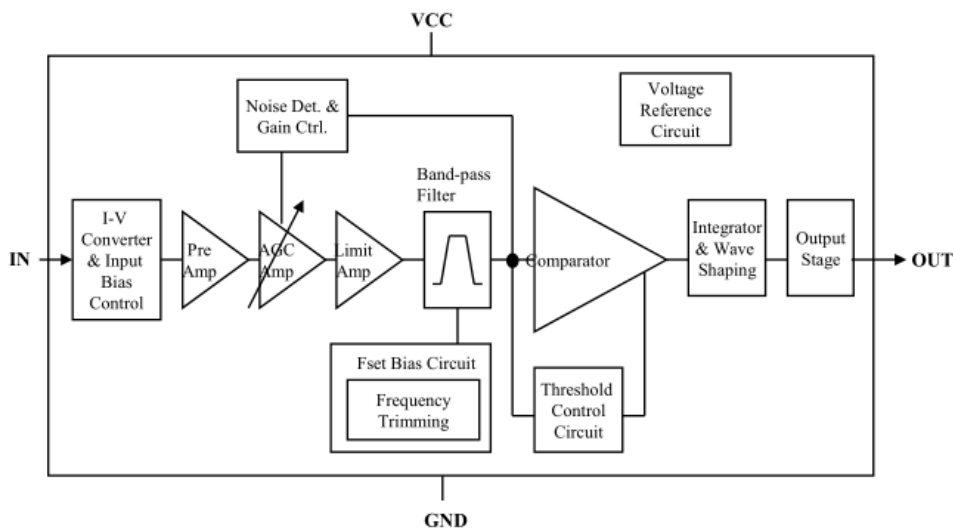

LIGHT ELECTRONICS CO., LTD.

Part No.	LG-IRM2A438KSF3		
-----------------	------------------------	--	--

LIGHT ELECTRONICS CO., LTD.

LI

LIGHT ELECTRONICS CO., LTD.

單位: MM

150mm× 190mm

(pcs /)	(/)	(/)
500	10	4