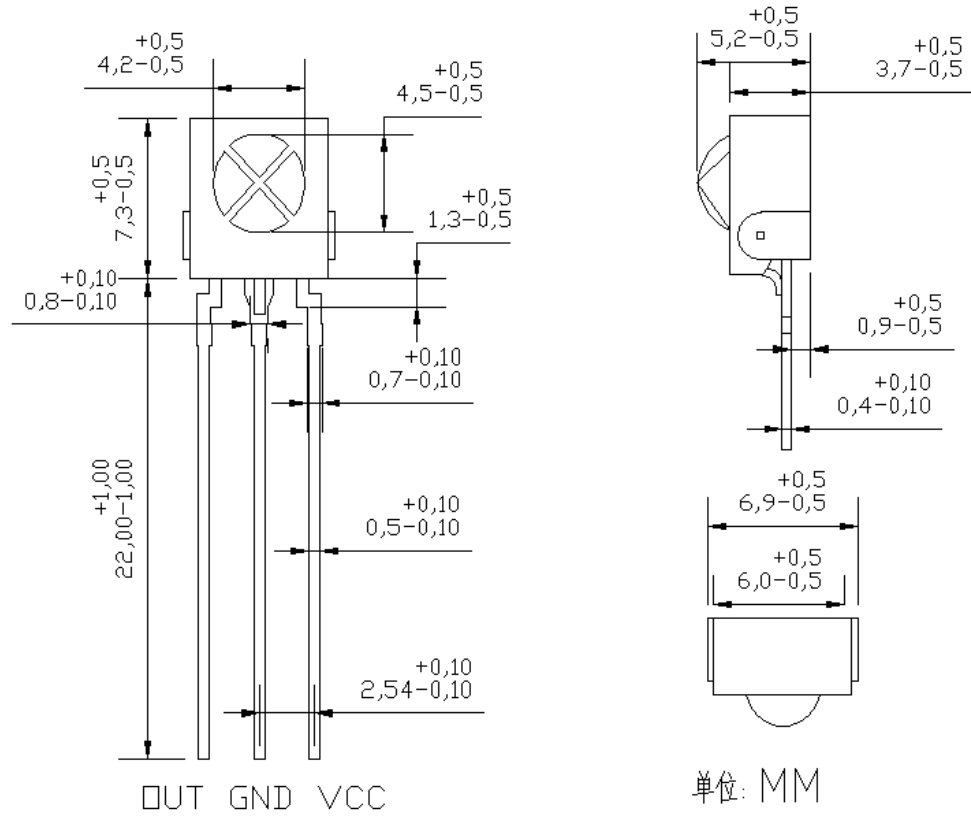

LIGHT ELECTRONICS CO., LTD.

Part No.	LG-IRM2A438KSF3		
-----------------	------------------------	--	--

LIGHT ELECTRONICS CO., LTD.

LI

LIGHT ELECTRONICS CO., LTD.

單位: MM

150mm× 190mm

(pcs /)	(/)	(/)
500	10	4