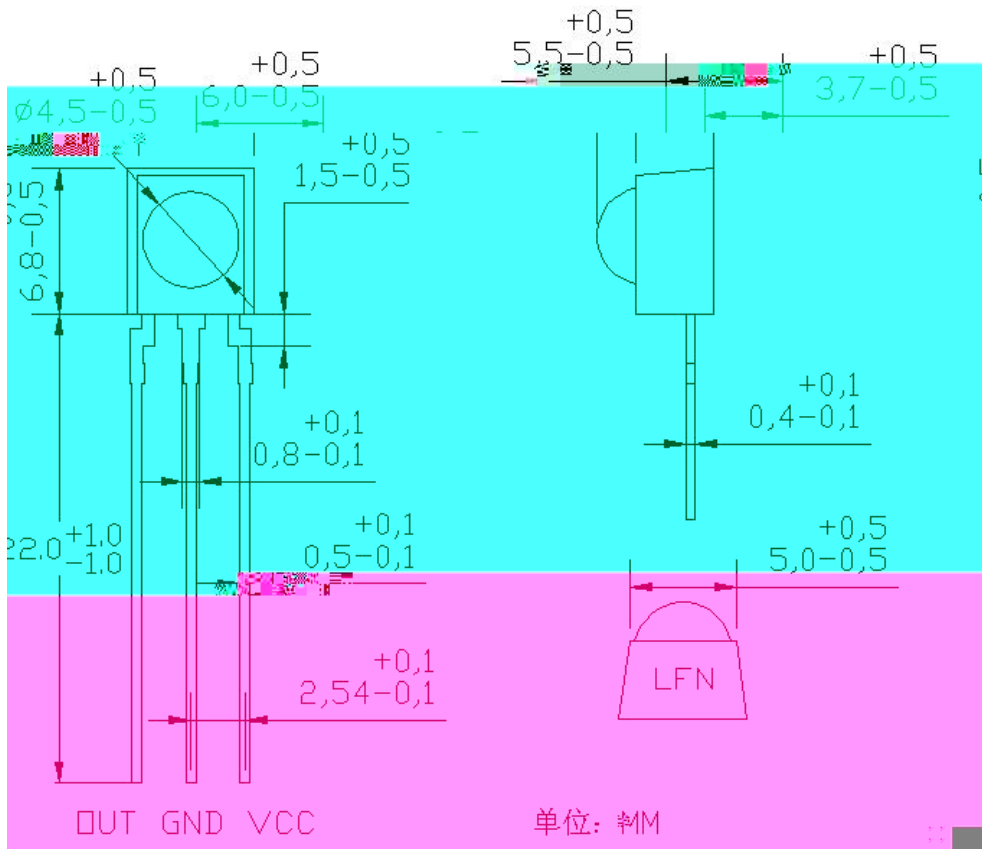

LIGHT

Part No.	LG-IRM2A538KEF3		
-----------------	------------------------	--	--

[GHT]

|

|

|

|

|

|

14

15

1).

2).

3).

4).

5).